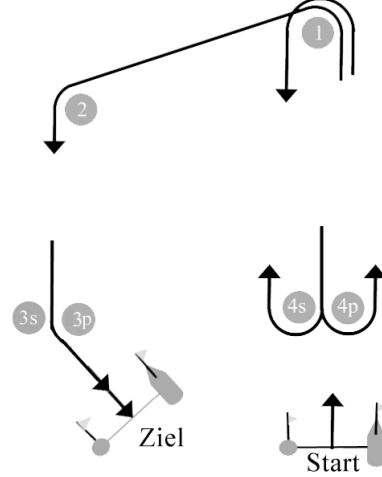

## Hamburger Jugendsegler Treffen **Hamburger Landesjugendmeisterschaft**

Skizzen nicht maßstabsgetreu

### Trapez - Bahnschema "Outer Loop":

- Bahn 02:** Start - 1 - 2 - 3s/3p - 2 - 3p - Ziel
- Bahn 03:** Start - 1 - 2 - 3s/3p - 2 - 3s/3p - 2 - 3p - Ziel
- Bahn 04:**  
Start - 1 - 2 - 3s/3p - 2 - 3s/3p - 2 - 3s/3p - 2 - 3p - Ziel

### Trapez - Bahnschema „Inner Loop“:

- Bahn 12:** Start - 1 - 4s/4p - 1 - 2 - 3p - Ziel
- Bahn 13:**  
Start - 1 - 4s/4p - 1 - 4s/4p - 1 - 2 - 3p - Ziel
- Bahn 14:**  
Start - 1 - 4s/4p - 1 - 4s/4p - 1 - 4s/4p - 1 - 2 - 3p - Ziel

### Bahnschema "Up-and-Down":

- Bahn 22:** Start - 1 - 1a - 2s/2p - Ziel
- Bahn 23:** Start - 1 - 1a - 2s/2p - 1 - 1a - 2s/2p - Ziel
- Bahn 24:**  
Start - 1 - 1a - 2s/2p - 1 - 1a - 2s/2p - 1 - 1a - 2s/2p - Ziel